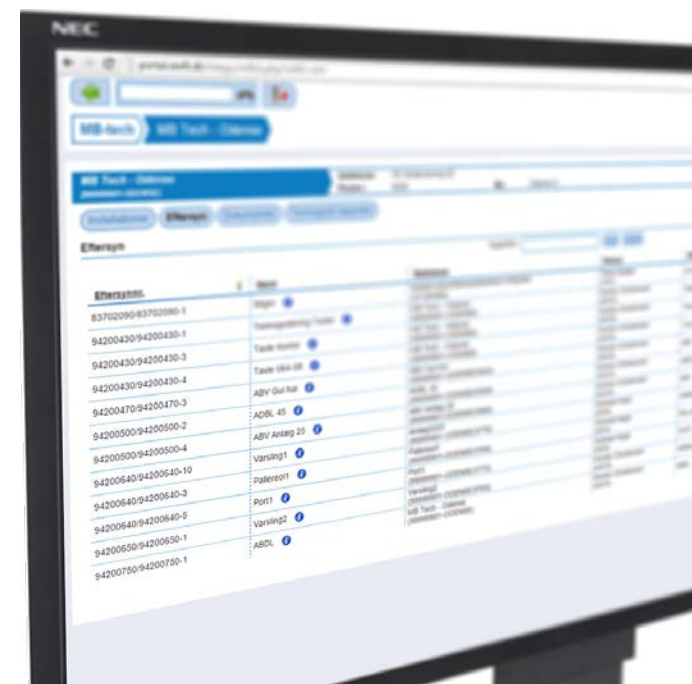

Hos Intego har vi stor kompetencemæssig bredde inden for el-teknik og mekanik, og derfor kan du trygt overlade de løbende eftersyn til os. Vi udfører eftersynene efter et fastlagt forløb jævnfør lovgivningen på området. Det er din sikkerhed for, at bygninger, værktøj og andet materiel er effektivt, så du undgår nedbrud eller brand og altid lever op til gældende lovkrav.

Brugervenlig kundeportal

Efter gennemført eftersyn leverer vi al dokumentation via vores webbaserede kundeportal på www.intego.dk. Her kan du blandt andet finde eftersynsdokumentation, tidspunkt for næste eftersyn, kontaktperson og statistik. Når myndighederne efterspørger dokumentation, har du altid nem adgang til denne via din side på vores kundeportal.

Certificering er garanti for kvalitet

Intego er DBI-godkendt til at udføre el-termografering. Certificeringen, som flere og flere forsikringselskaber efterspørger, er din sikkerhed for, at termograferingen udføres fagligt korrekt. De termiske billeder viser temperaturafvigelser og afslører, hvis der er fejl på tavler og tekniske installationer i din virksomhed. Vi er også DBI-certificeret til at gennemføre installation, service og vedligehold af ABA, ABV (termisk) og AVA anlæg.

DBI-certificeret inden for:

- Termografering
- ABA - Automatisk Brandalarmerings Anlæg
- ABV - Automatisk Brand Ventilation (termisk)
- AVA - Automatisk Varslings Anlæg