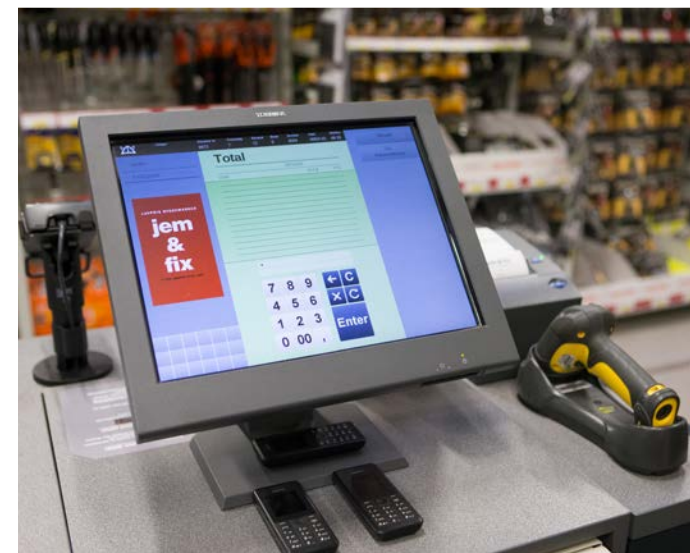

Branchekendte fagfolk

Vores specialafdeling har indgående kendskab til arbejdsrutinerne i detailbranchen. Vi udfører oftest installations- og servicearbejdet uden for almindelig åbningstid, men er det alligevel nødvendigt at arbejde i åbningstiden, tilrettelægger vi arbejdet, så det generer dit personale og dine kunder mindst muligt. Og vi forstår naturligvis vigtigheden af, at de aftalte tidsplaner overholdes.

Specialkompetencer i et landsdækkende set-up

Intego har afdelinger fordelt over hele landet, så du har adgang til el-teknisk service og vedligehold i dit nærområde hele døgnet, året rundt. Derfor kan vi garantere høj service med fokus på deadlines, ensartethed og udførlig dokumentation uanset hvor i landet, din butik er placeret.

Service og support på dine præmisser

Teknisk nedbrud af enhver art er kritisk for din forretning. Derfor tilbyder vi en serviceaftale, som sikrer dig hjælp døgnet rundt, hvis uheldet er ude. Aftalen er også din garanti for, at de lovpligtige eftersyn bliver udført løbende – og at du altid har adgang til opdateret dokumentation via vores webbaserede kundeportal.